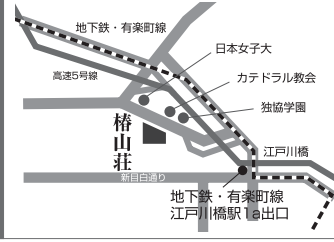

◆開催会場:「椿山荘」

◆12:00～16:30

見学招待の方は12:30よりの御入場となります。

お問い合わせ:東京中小企業家同友会  
 ☎03-5953-5671

椿山荘へのアクセス

- 目白駅より路線バス又はタクシー
- 有楽町線 江戸川橋駅より徒歩15分

中小企業家同友会 全国協議会設立 **40**周年 第41回定時総会IN東京

主催 中小企業家同友会全国協議会  
 設営 東京中小企業家同友会

メインオプション企画 熱き企業家精神で創造的なビジネス交流会！

ビジネスチャンスの大波! **ビジネスWAVE**

全国から120社が出演 1500名の経営者が交流

ビジネスWAVE

見学無料招待券

2009年7月10日 金

◆開催会場:「椿山荘」

◆12:00～16:30

見学招待の方は12:30よりの御入場となります。

お問い合わせ:東京中小企業家同友会  
 ☎03-5953-5671

椿山荘へのアクセス

- 目白駅より路線バス又はタクシー
- 有楽町線 江戸川橋駅より徒歩15分

中小企業家同友会 全国協議会設立 **40**周年 第41回定時総会IN東京

主催 中小企業家同友会全国協議会  
 設営 東京中小企業家同友会

メインオプション企画 熱き企業家精神で創造的なビジネス交流会！