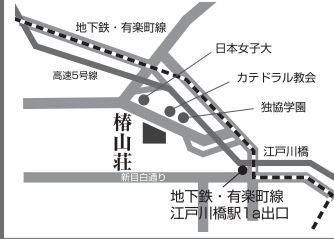

見学招待の方は12:30よりの御入場となります。

お問い合わせ:東京中小企業家同友会  
 ☎03-5953-5671

椿山荘へのアクセス

- 目白駅より路線バス又はタクシー
- 有楽町線 江戸川橋駅より徒歩15分

中小企業家同友会 全国協議会設立 **40**周年 第41回定時総会IN東京

主催 中小企業家同友会全国協議会  
 設営 東京中小企業家同友会

メインオプション企画 熱き企業家精神で創造的なビジネス交流会！

ビジネスチャンスの大波! **ビジネスWAVE**

全国から120社が出演 1500名の経営者が交流

ビジネスWAVE

見学無料招待券

2009年7月10日 金

◆開催会場:「椿山荘」

◆12:00～16:30

見学招待の方は12:30よりの御入場となります。

お問い合わせ:東京中小企業家同友会  
 ☎03-5953-5671

椿山荘へのアクセス

- 目白駅より路線バス又はタクシー
- 有楽町線 江戸川橋駅より徒歩15分

中小企業家同友会 全国協議会設立 **40**周年 第41回定時総会IN東京

主催 中小企業家同友会全国協議会  
 設営 東京中小企業家同友会

メインオプション企画 熱き企業家精神で創造的なビジネス交流会！

ビジネスチャンスの大波! **ビジネスWAVE**