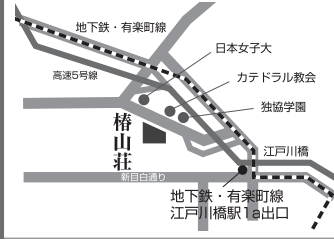

椿山荘へのアクセス

- 目白駅より路線バス又はタクシー
- 有楽町線 江戸川橋駅より徒歩15分

中小企業家同友会 全国協議会設立 **40**周年 第41回定時総会IN東京

主催 中小企業家同友会全国協議会  
 設営 東京中小企業家同友会

メインオプション企画 熱き企業家精神で創造的なビジネス交流会！

ビジネスチャンスの大波! **ビジネスWAVE**

全国から120社が出演 1500名の経営者が交流

ビジネスWAVE