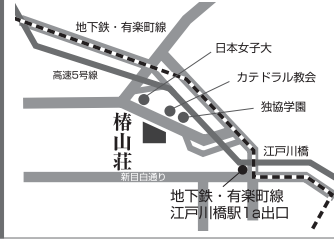

椿山荘へのアクセス

- 目白駅より路線バス又はタクシー
- 有楽町線 江戸川橋駅より徒歩15分

中小企業家同友会 全国協議会設立 **40**周年 第41回定時総会IN東京

主催 中小企業家同友会全国協議会  
 設営 東京中小企業家同友会

メインオプション企画 熱き企業家精神で創造的なビジネス交流会！

ビジネスチャンスの大波! **ビジネスWAVE**

全国から120社が出演 1500名の経営者が交流

ビジネスWAVE

見学無料招待券

2009年7月10日 金

◆開催会場:「椿山荘」

◆12:00～16:30

見学招待の方は12:30よりの御入場となります。

お問い合わせ:東京中小企業家同友会  
 ☎03-5953-5671

椿山荘へのアクセス

- 目白駅より路線バス又はタクシー
- 有楽町線 江戸川橋駅より徒歩15分