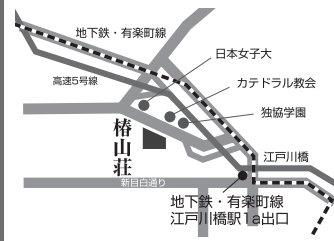

中小企業家同友会 全国協議会設立 **40**周年 第41回定時総会IN東京

主催 中小企業家同友会全国協議会  
 設営 東京中小企業家同友会

メインオプション企画 熱き企業家精神で創造的なビジネス交流会！

ビジネスチャンスの大波! **ビジネスWAVE**

全国から120社が出演 1500名の経営者が交流

ビジネスWAVE

見学無料招待券

2009年7月10日 金

◆開催会場:「椿山荘」

◆12:00～16:30

見学招待の方は12:30よりの御入場となります。

お問い合わせ:東京中小企業家同友会  
 ☎03-5953-5671

椿山荘へのアクセス

- 目白駅より路線バス又はタクシー
- 有楽町線 江戸川橋駅より徒歩15分

中小企業家同友会 全国協議会設立 **40**周年 第41回定時総会IN東京

主催 中小企業家同友会全国協議会  
 設営 東京中小企業家同友会